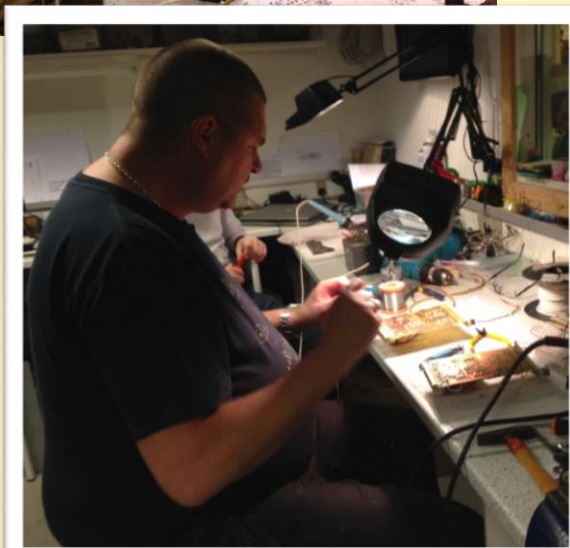

Der eksperimenteres meget i klubbens elektronikværksted.